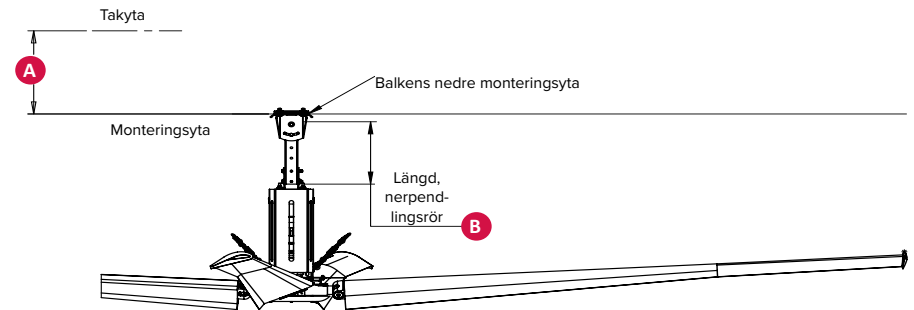

D20XL3HVSS0219H1EUSV

Monteringsseter för takmontering

BALKMONTERINGSSATS

MONTERINGSSATS FÖR TAKTRUSS

A = Extra luftintag – Extra frihöjd över monteringsytan

Fläkt Ø	Balksats – nerpendlingsrörets längd = B			Fackverkssats – nerpendlingsrörets längd = B		
	Inget nerpendlingsrör	460 mm	760 mm	Inget nerpendlingsrör	460 mm	760 mm
2440 mm	Ingen	Ingen	Ingen	60 mm	Ingen	Ingen
3660 mm	130 mm	Ingen	Ingen	410 mm	Ingen	Ingen
4880 mm	510 mm	180 mm	Ingen	770 mm	360 mm	80 mm
6100 mm	870 mm	540 mm	230 mm	1150 mm	690 mm	440 mm
7320 mm	1250 mm	920 mm	610 mm	1500 mm	1050 mm	820 mm