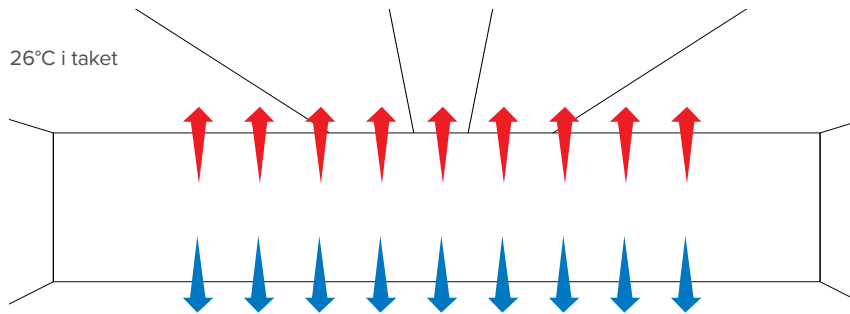

Storleken är viktig

- » Revolution HVLS-fläkten finns i diametrarna 2440 mm, 3660 mm, 4880 mm, 6100 mm och 7320 mm

Konstruktion

- » Precisionsfräst nav och bult av aluminium
- » Vibrationsdämpande material är integrerat för att minska belastningen på navet med 50 till 75 %
- » Bladet och navet är rotationsbalanserade för jämn och effektiv prestanda

Fan-Commander® 2.0

Energibesparande effekt i en byggnad under vinterhalvåret

Utan Revolution® HVLS-fläkt

18°C på golvet

Med Revolution® HVLS-fläkt

21°C på golvet

En HVLS-fläkt som körs under vintern blandar den varmare luften i taket med den svalare luften på golvet till en jämn temperatur i hela lokalen. Fläkten samlar upp den varma luften och trycker ner den i en konisk form tills den når golvet. Den flödar sedan ut horisontellt i alla riktningar och fyller utrymmet. **Detta kan minska en fastighets energiförbrukning med upp till 30 %.**