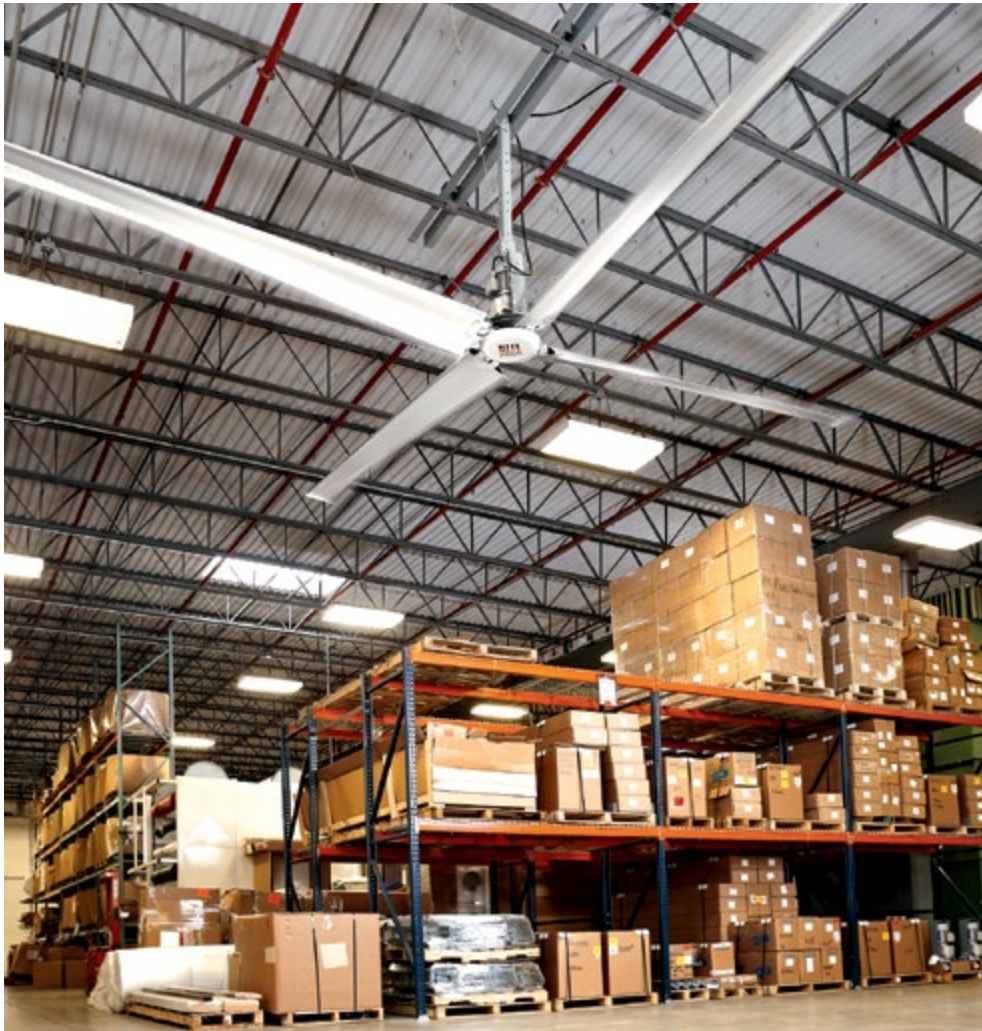

Revolution® fläkt med Hög (luft)volym och Låg Hastighet (HVLS) Svalka på sommaren, spara energi på vintern

Prestanda

- » Förbättra produktiviteten genom avdunstningskylning
- » Exklusivt Propell-Aire™-blad i aluminium med lutning, avsmalning och vridning för att skapa ett jämnt luftflöde över hela bladets längd, vilket eliminerar zoner med stillastående luft under fläktens mitt

Säkerhet

- » Täcker 2000 kvm, och förflyttar luft upp till 26 m i alla riktningar från mitten av fläkten
- » Alla fläktar har en trevägs säker anslutning mellan motor-till-nav samt stabiliseringskablar, ett balkfäste och ett motorhus
- » En unik säkerhetsring finns som reservsäkerhet för anslutning av motor till nav. Varje navs "vingarm" är ansluten till säkerhetsringen