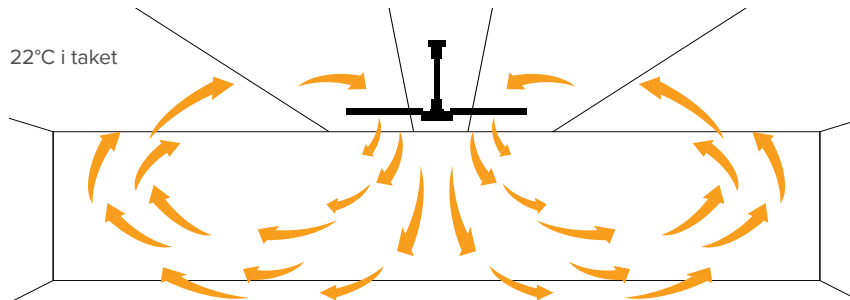

Fan-Commander® 2.0

Energibesparande effekt i en byggnad under vinterhalvåret

Utan Revolution® HVLS-fläkt

18°C på golvet

Med Revolution® HVLS-fläkt

21°C på golvet

En HVLS-fläkt som körs under vintern blandar den varmare luften i taket med den svalare luften på golvet till en jämn temperatur i hela lokalen. Fläkten samlar upp den varma luften och trycker ner den i en konisk form tills den når golvet. Den flödar sedan ut horisontellt i alla riktningar och fyller utrymmet. **Detta kan minska en fastighets energiförbrukning med upp till 30 %.**