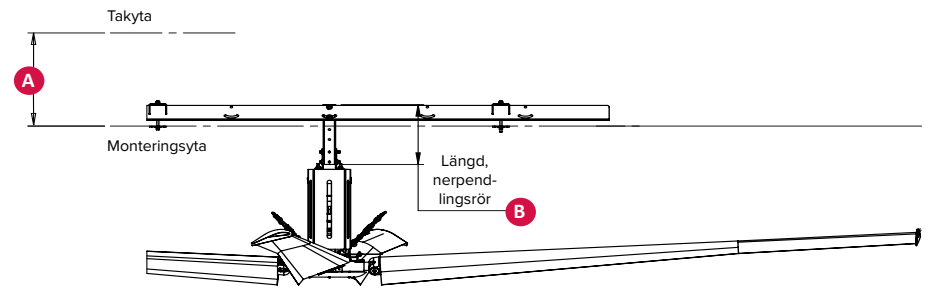

D20XL3HVSS0219H1EUSV

Monteringsseter för takmontering

BALKMONTERINGSSATS

MONTERINGSSATS FÖR TAKTRUSS

A = Extra luftintag – Extra frihöjd över monteringsytan

Fläkt Ø	Balksats – nerpendlingsrörets längd = B			Fackverkssats – nerpendlingsrörets längd = B		
	Inget nerpendlingsrör	460 mm	760 mm	Inget nerpendlingsrör	460 mm	760 mm
2440 mm	Ingen	Ingen	Ingen	60 mm	Ingen	Ingen
3660 mm	130 mm	Ingen	Ingen	410 mm	Ingen	Ingen
4880 mm	510 mm	180 mm	Ingen	770 mm	360 mm	80 mm
6100 mm	870 mm	540 mm	230 mm	1150 mm	690 mm	440 mm
7320 mm	1250 mm	920 mm	610 mm	1500 mm	1050 mm	820 mm