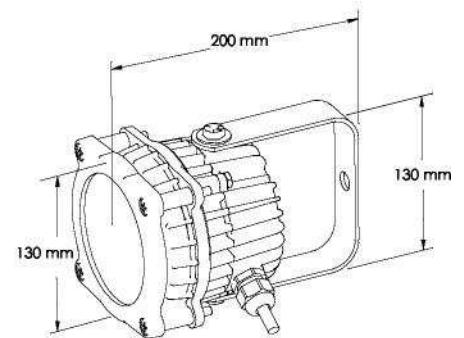

Traditionellt glödljus 150 watt Dockningslampa