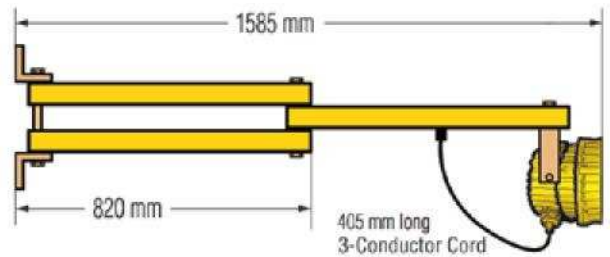

HD-LED Dock Light - 1525 mm