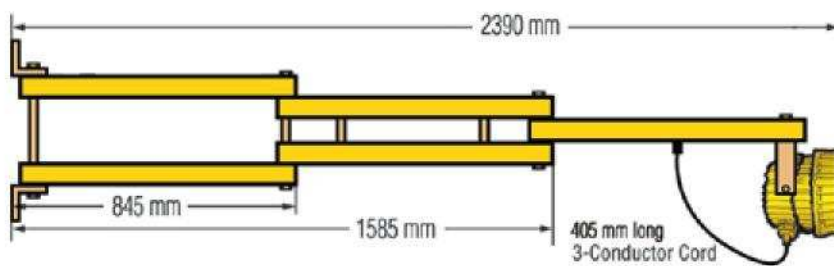

HD-LED Dock Light - 2285 mm