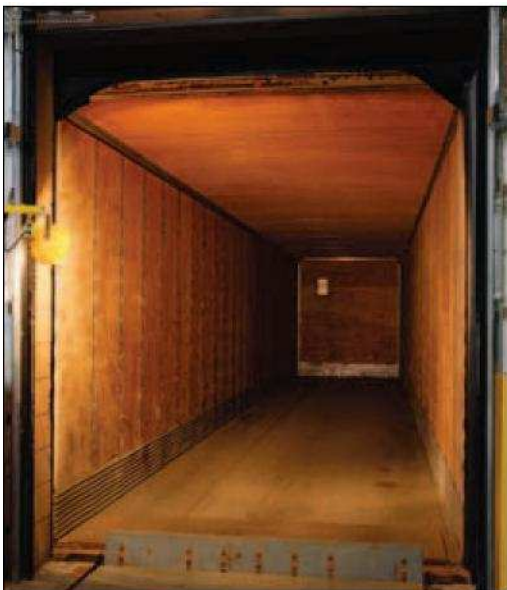

Traditionellt glödljus 150 watt Dockningslampa