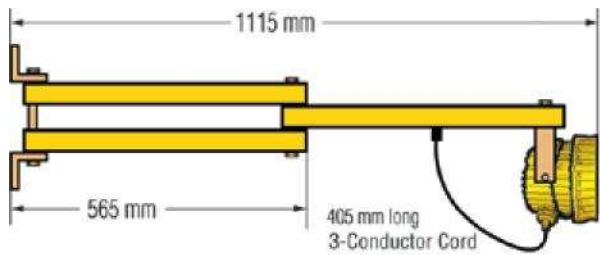

Specifikationer

- ▶ 15 watt
- ▶ Min. Livslängd på 50,000 Timmar
- ▶ 5 Ljusstarka LED ljus källor
- ▶ Heavy duty armar i 38 mm 4-kantsrör
- ▶ Pulverlackerad i Varselgul färg
- ▶ Patenterad lösning
- ▶ Rostskyddad
- ▶ 5-års garanti

Dom 4 yttre linserna optimerar ljuset i hela skåpets längd.

Detta kan vara dom sista Dockningslamporna du någonsin behöver investera i

Special tillverkade för dom tuffaste förhållandena.

HD-LED Dock Light - 1015 mm