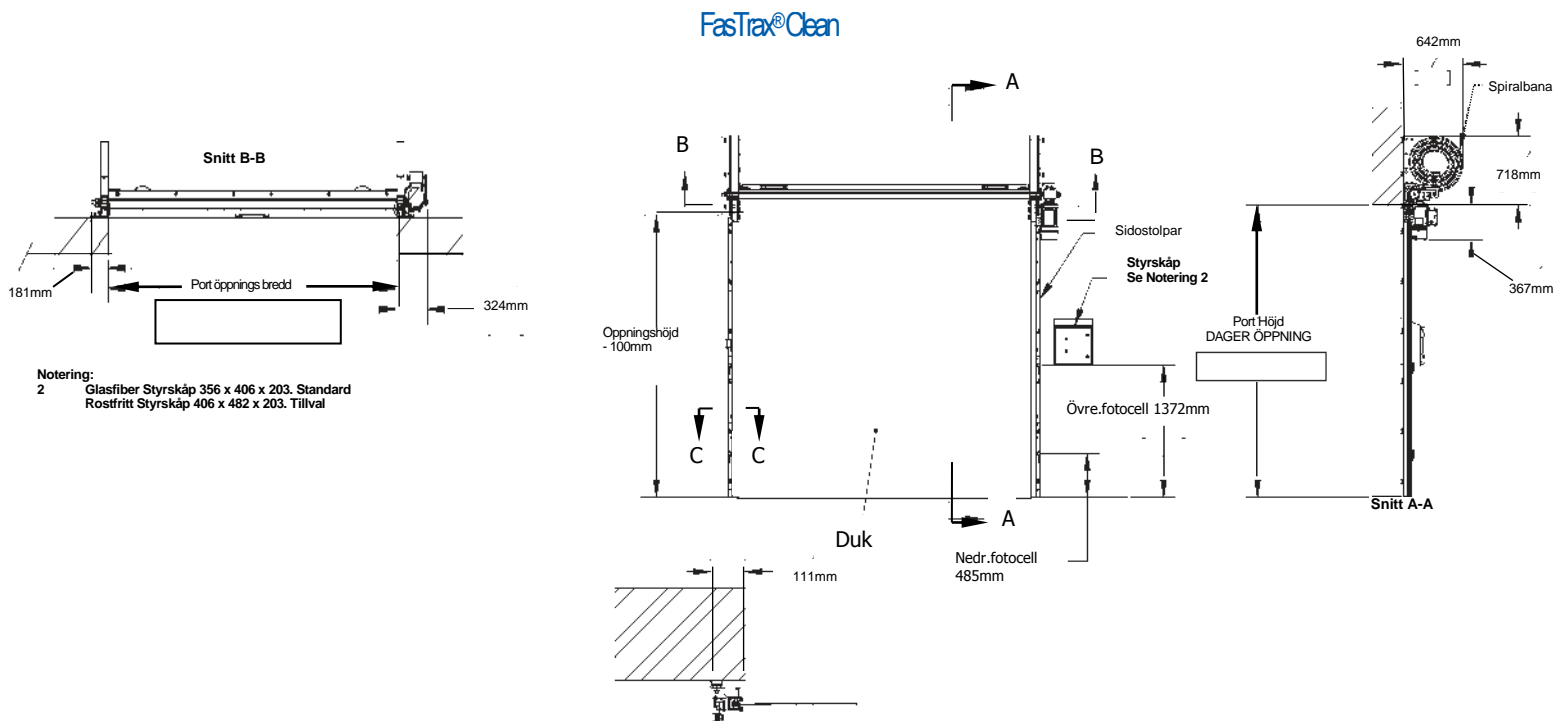

Hastighet

Topp hastighet upp till 2,5M/s med en standard frekvensomvandlare. Topp hastigheten beror på portstorlek. Stängningshastighet 0,5M/s.

Öppnings storlek

Minimum – 1524 mm x 2134 mm
Maximum – 3048 mm x 3658 mm

Duk material

DuraMax 100 mil.
Standard kulörer: blå, orange, grön, grå, röd and vit

Sidostolpar

Rostfri ram och beslag, Lexan bana, UHMW insatser.

Driv system

Epoxy målad motor, broms, växellåda, 2Hk motor och variabel frekvens styrning. Option på motor i rostfritt stål rekommenderas om frätande eller tuffa kemikalier ska användas för rengöring.

Strömförsörjning

Enkel fas: 220V – 240V
Tre fas: 208V, 230V, 400V, 460V, 575V

Styrskåp

i-COMMTM Digital Controller, variabel-frekvens styrning.
Standard fiberglas NEMA 4X, tillval rostfritt stål NEMA 4X.

Duk spänning

Vid belastning så håller Lexan skenorna duken sträckt i hela dess längd. ÅKTA Automatisk återställning av duken vid olyckliga påkörningar

Säkerhet

Soft-Edge Teknologi, 2st fotoceller med sändare/mottagare monterade på 457mm och 1372 mm höjd ovan golv.

Garantier

1 års begränsad på delar och arbete, innefattar även el-komponenter. Rite-Hite erbjuder en exklusiv 1 år” pengarna tillbaka garanti” Om porten ej håller vad den lovar.

Opening Mälardalen AB

Ljungvägen 4, 64139 Katrineholm, Tel: 0150-20 000 FAX: 0150-510 70

www.ritehite.se